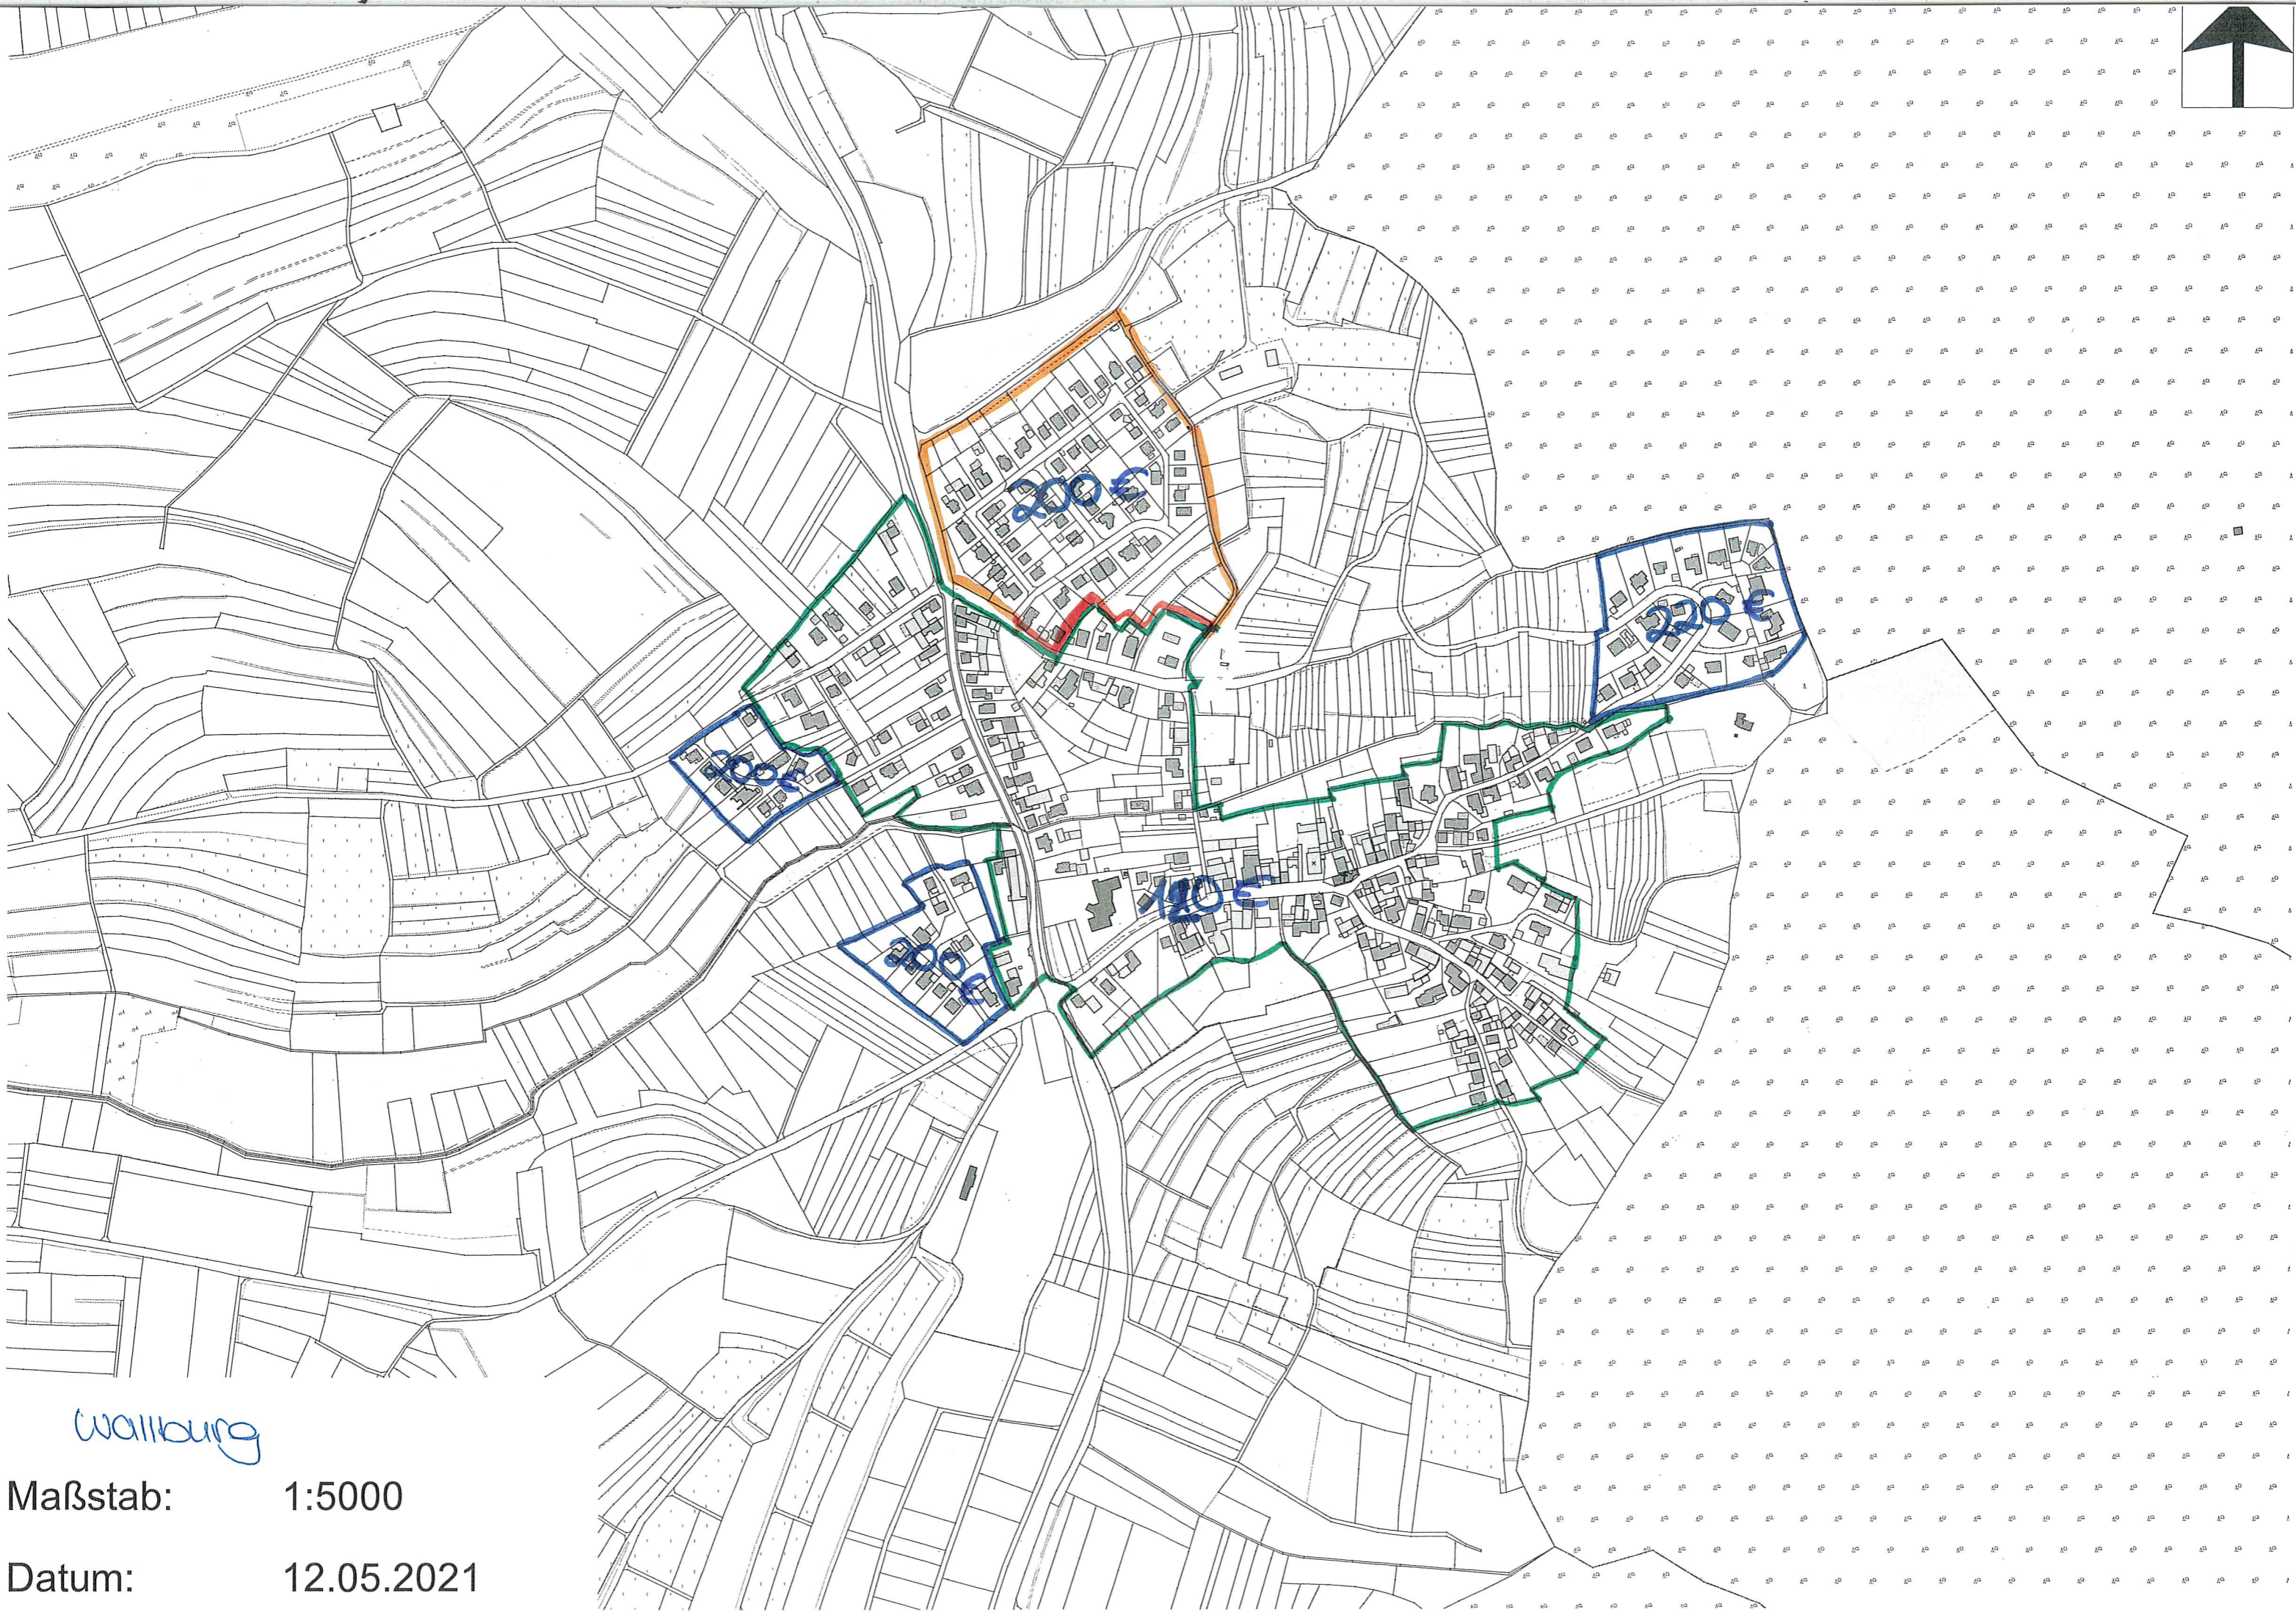

Ellenheim

Maßstab: 1:7500

Datum: 12.05.2021

AG 1017

Maßstab: 1:7500

Datum: 12.05.2021

Münchweier

Maßstab: 1:7500

Datum: 12.05.2021

Ettenheimweiler

Maßstab: 1:3500

Datum: 12.05.2021

Stadhalden

Walldorf

Maßstab: 1:5000

Datum: 12.05.2021

Ethenheimmünster

Maßstab: 1:7500

Datum: 14.05.2021