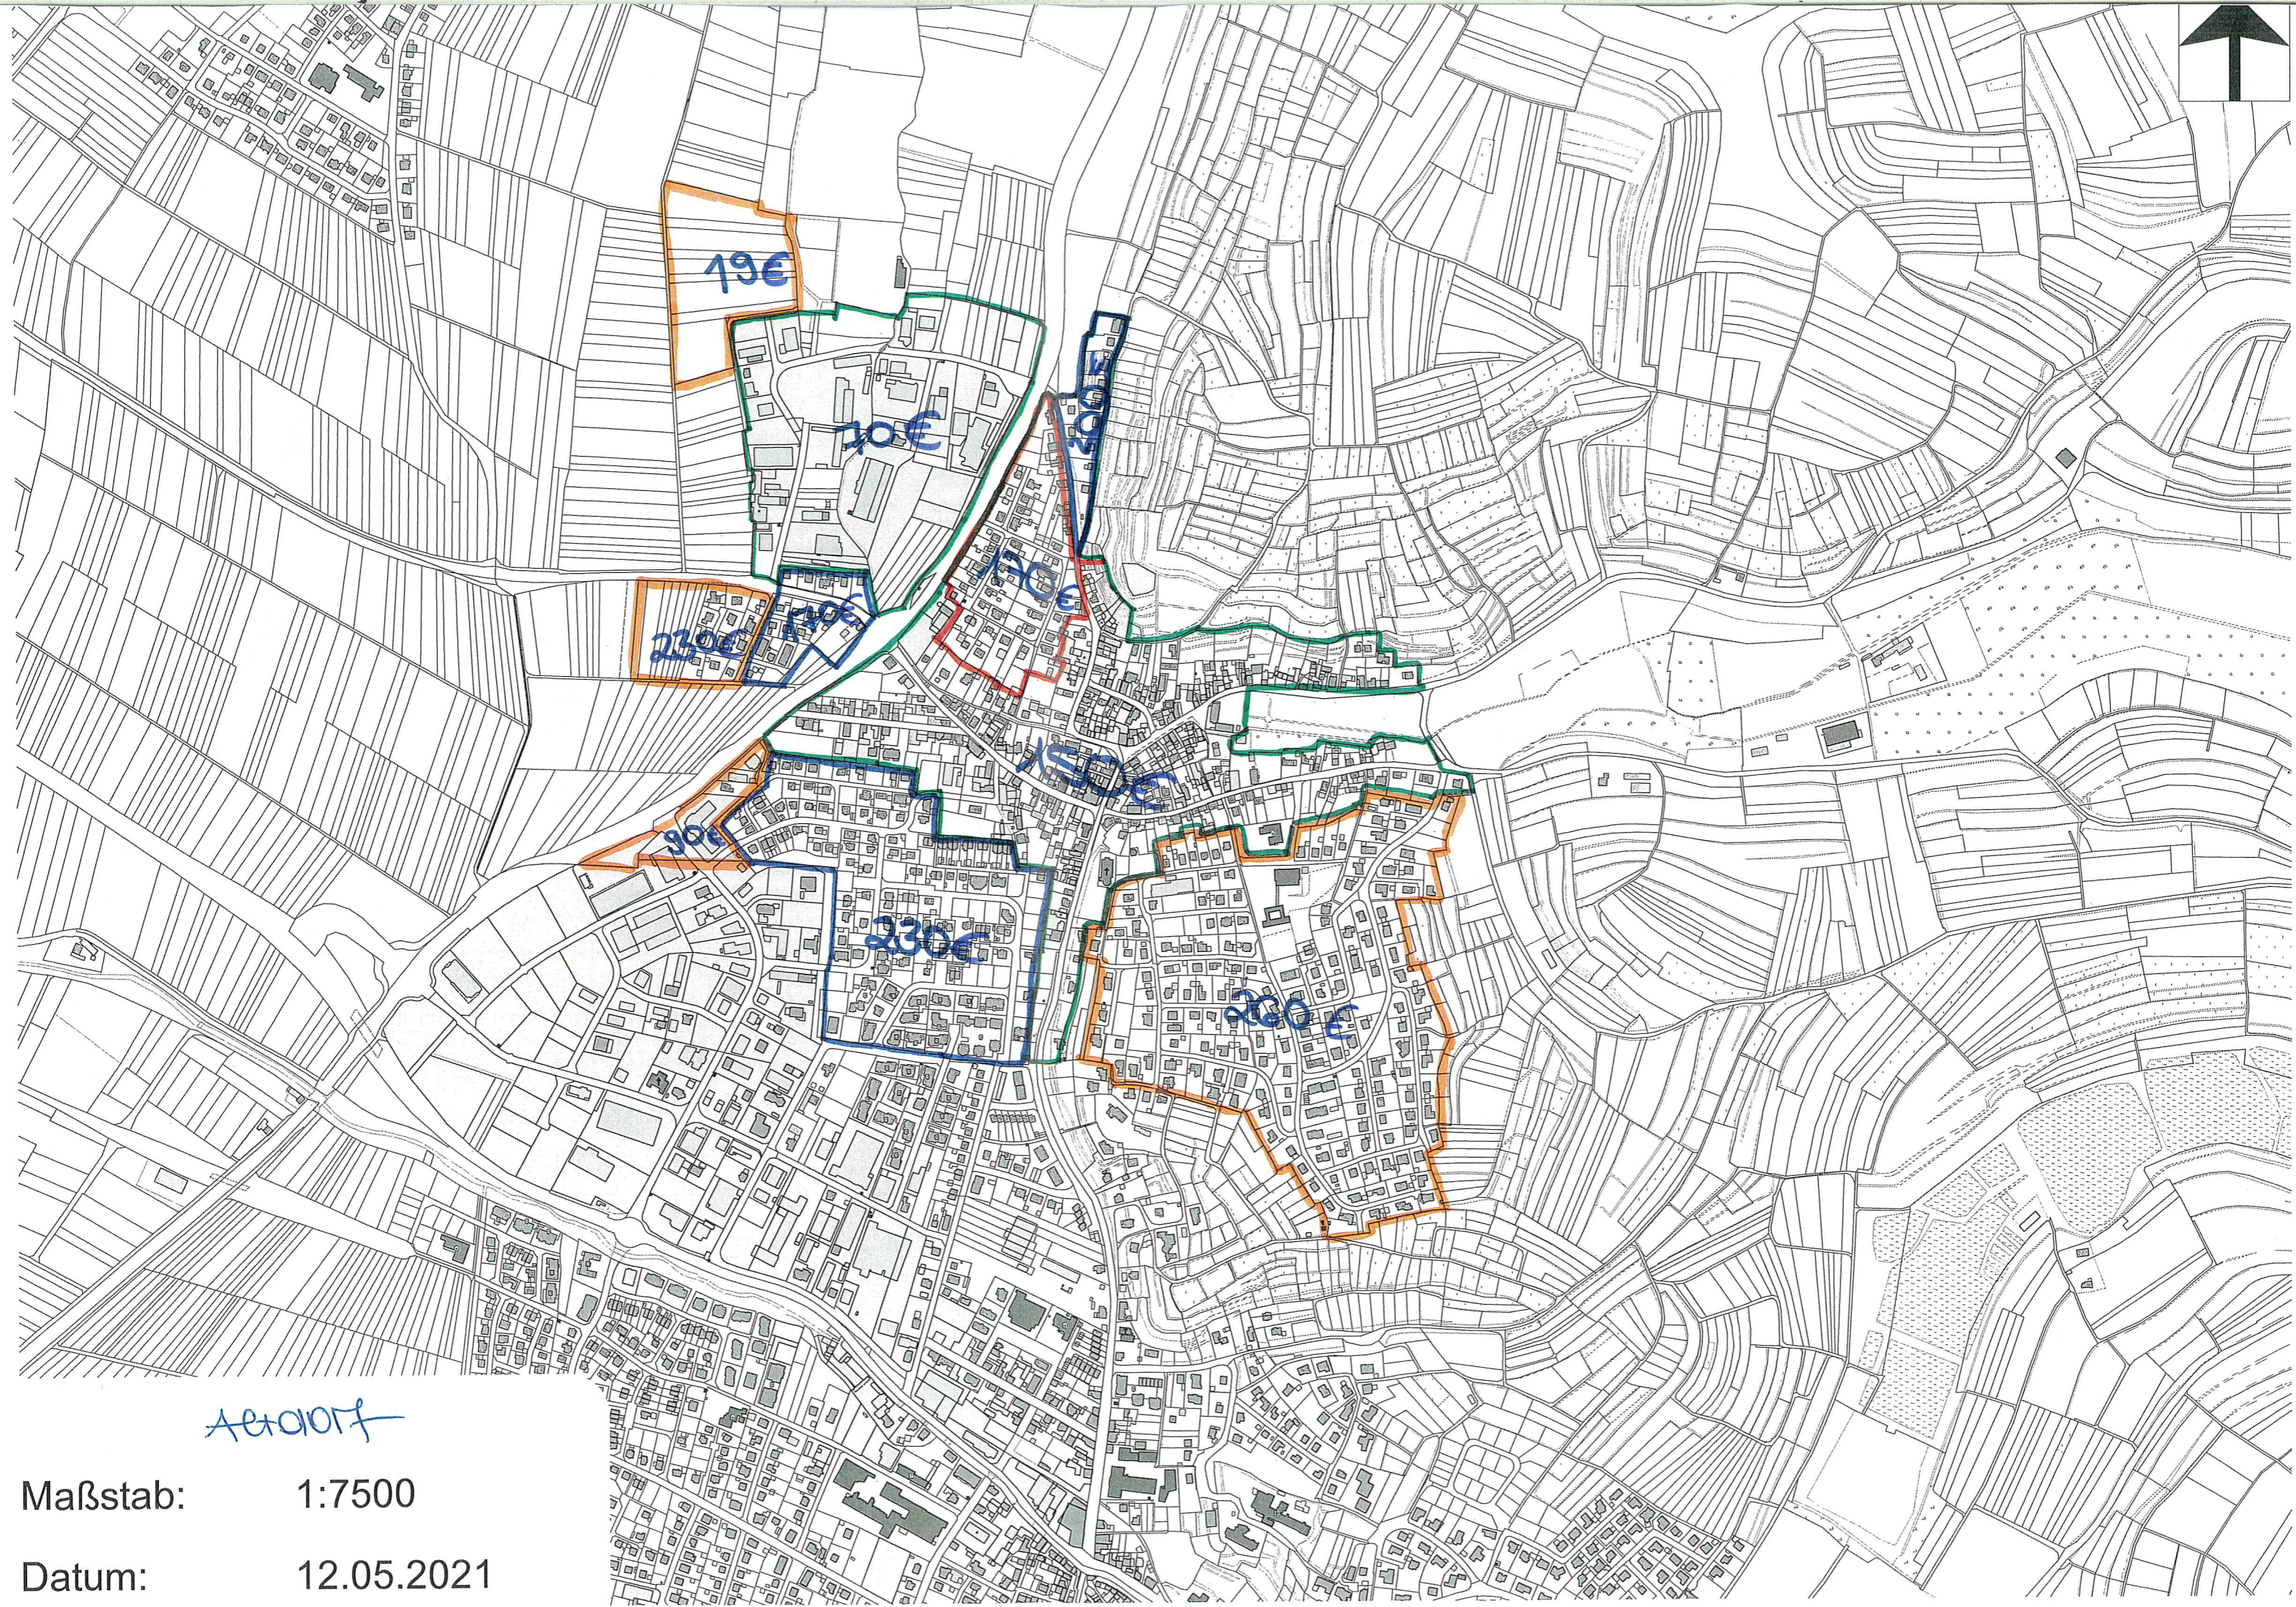

Ellenheim

Maßstab: 1:7500

Datum: 12.05.2021

AG 1017

Maßstab: 1:7500

Datum: 12.05.2021

Münchweier

Maßstab: 1:7500

Datum: 12.05.2021

Ettenheimweiler

Maßstab: 1:3500

Datum: 12.05.2021

Stadhalden

Walldorf

Maßstab: 1:5000

Datum: 12.05.2021

Ethenheimmünster

Maßstab: 1:7500

Datum: 14.05.2021