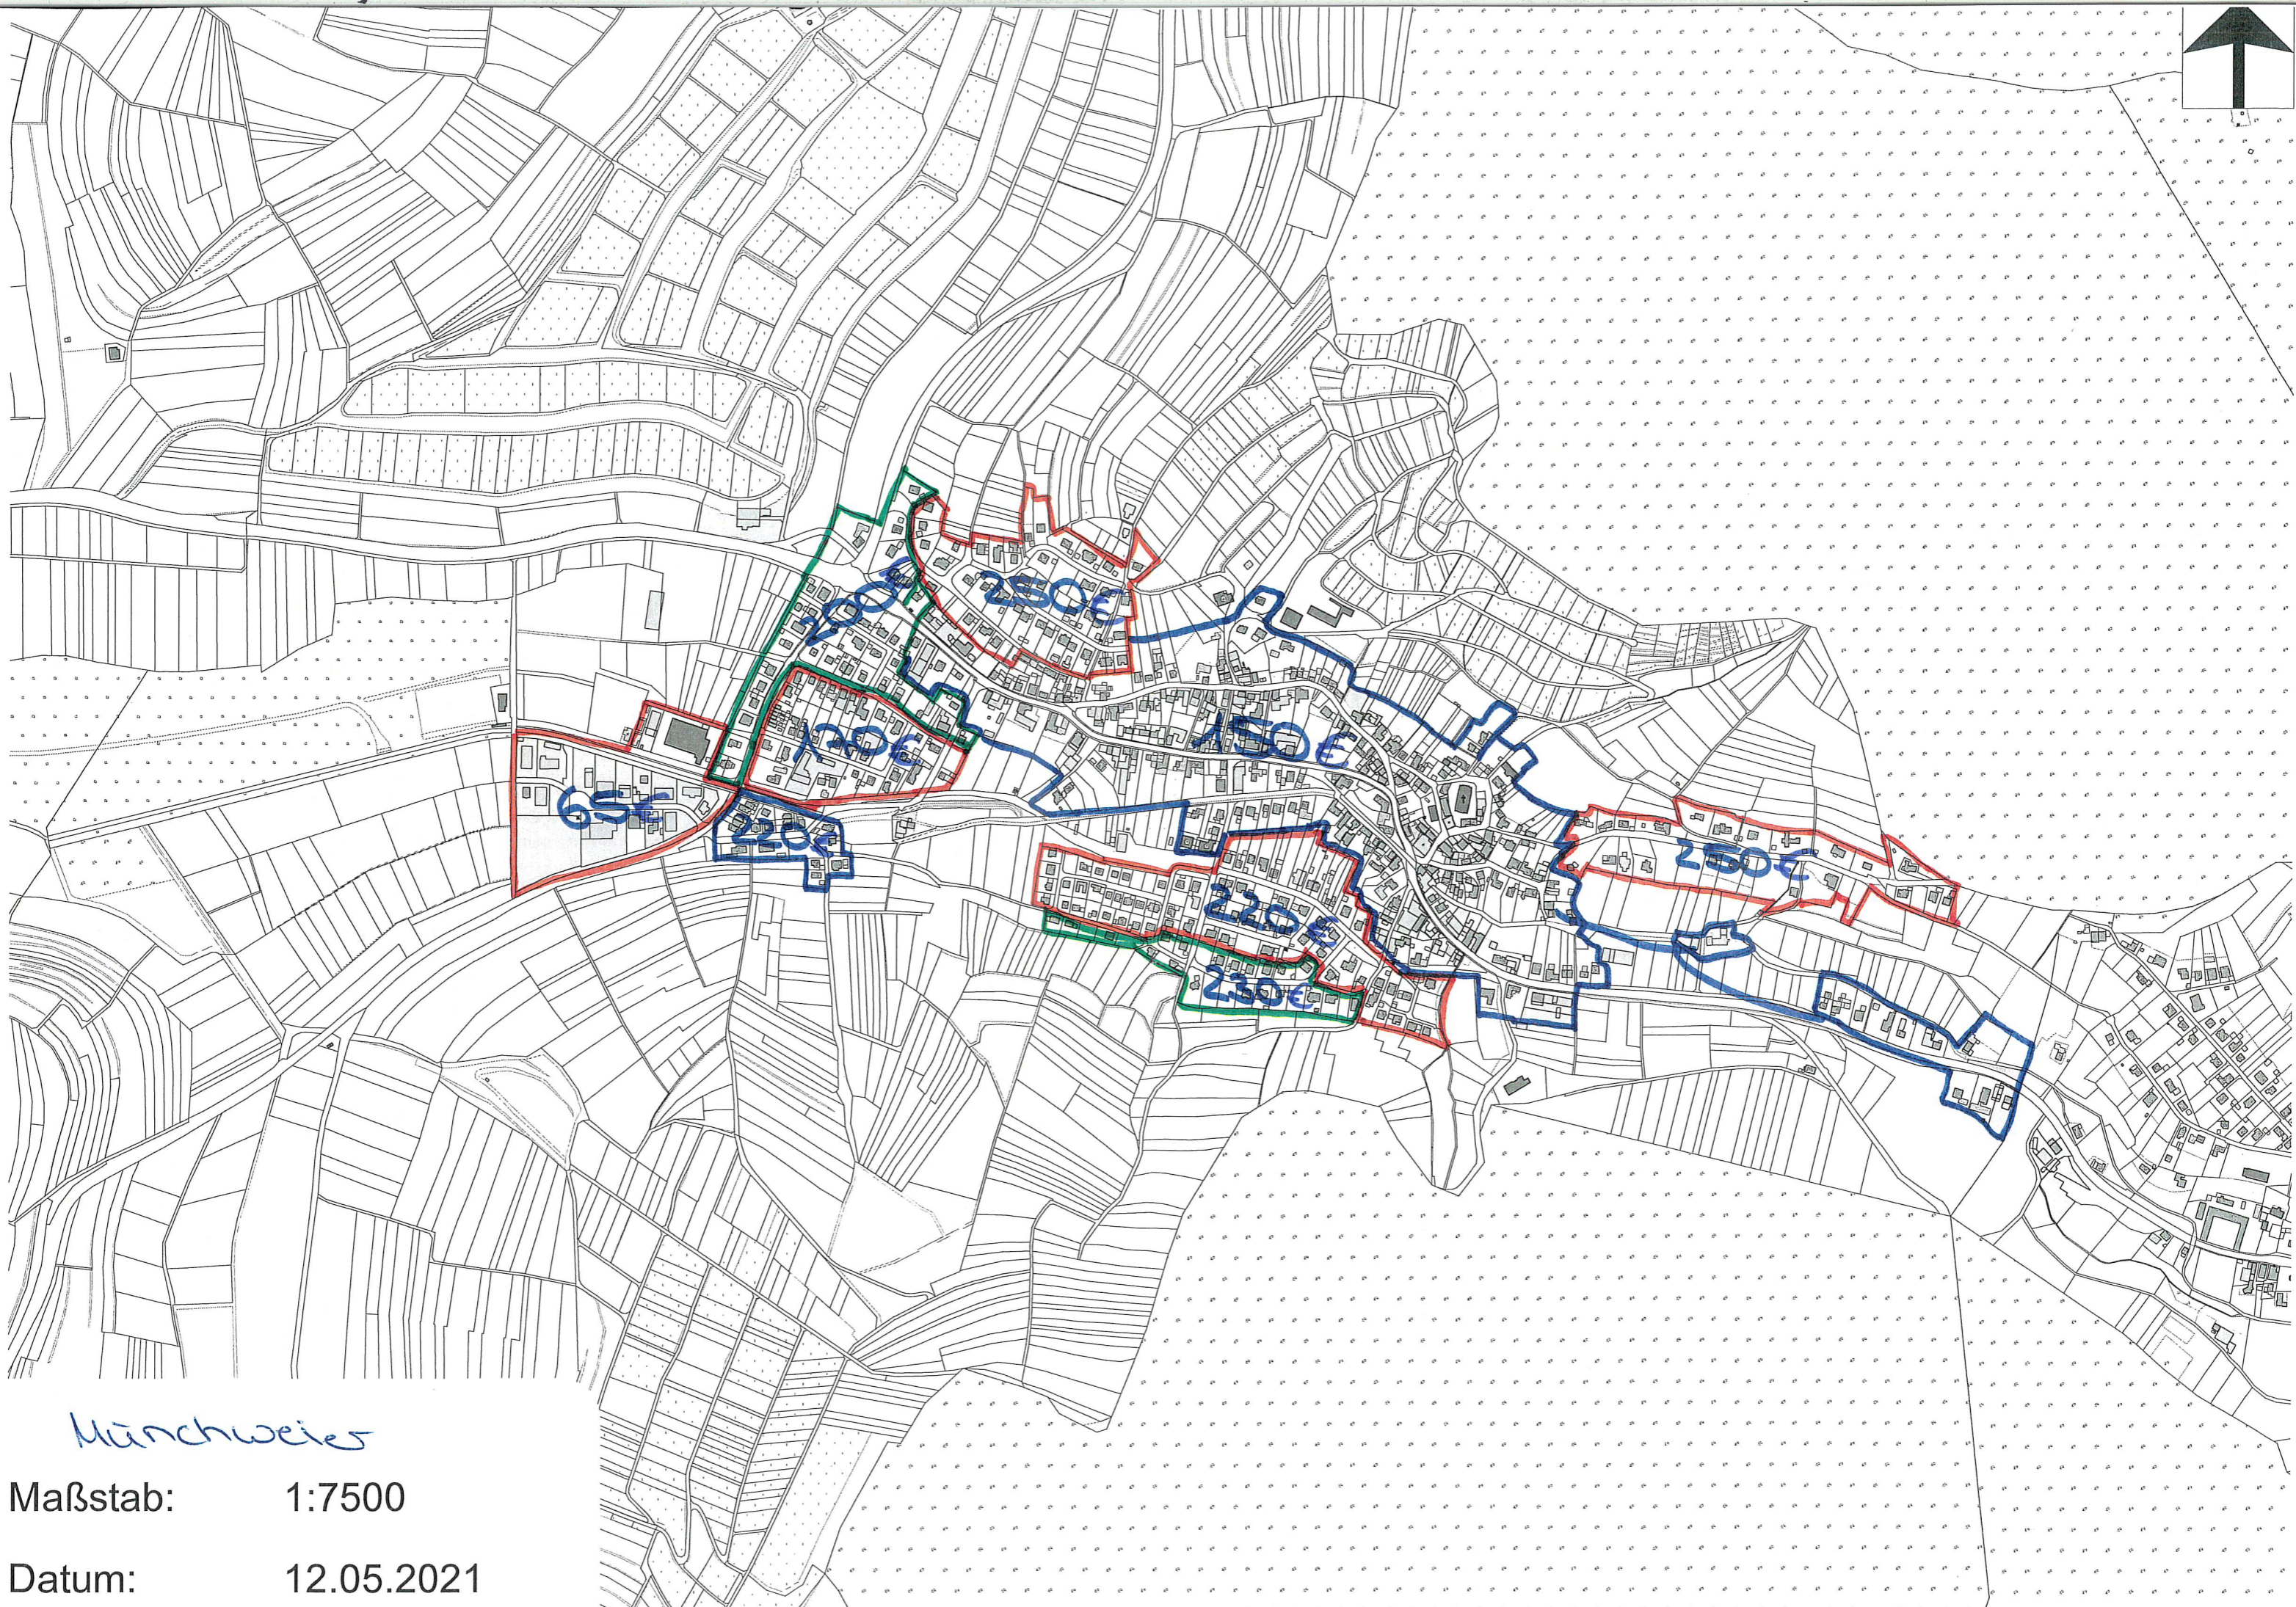

Ellenheim

Maßstab: 1:7500

Datum: 12.05.2021

AG 1017

Maßstab: 1:7500

Datum: 12.05.2021

Münchweier

Maßstab: 1:7500

Datum: 12.05.2021

Ettenheimweiler

Maßstab: 1:3500

Datum: 12.05.2021

Stadhalden

Walldorf

Maßstab: 1:5000

Datum: 12.05.2021

Ethenheimmünster

Maßstab: 1:7500

Datum: 14.05.2021