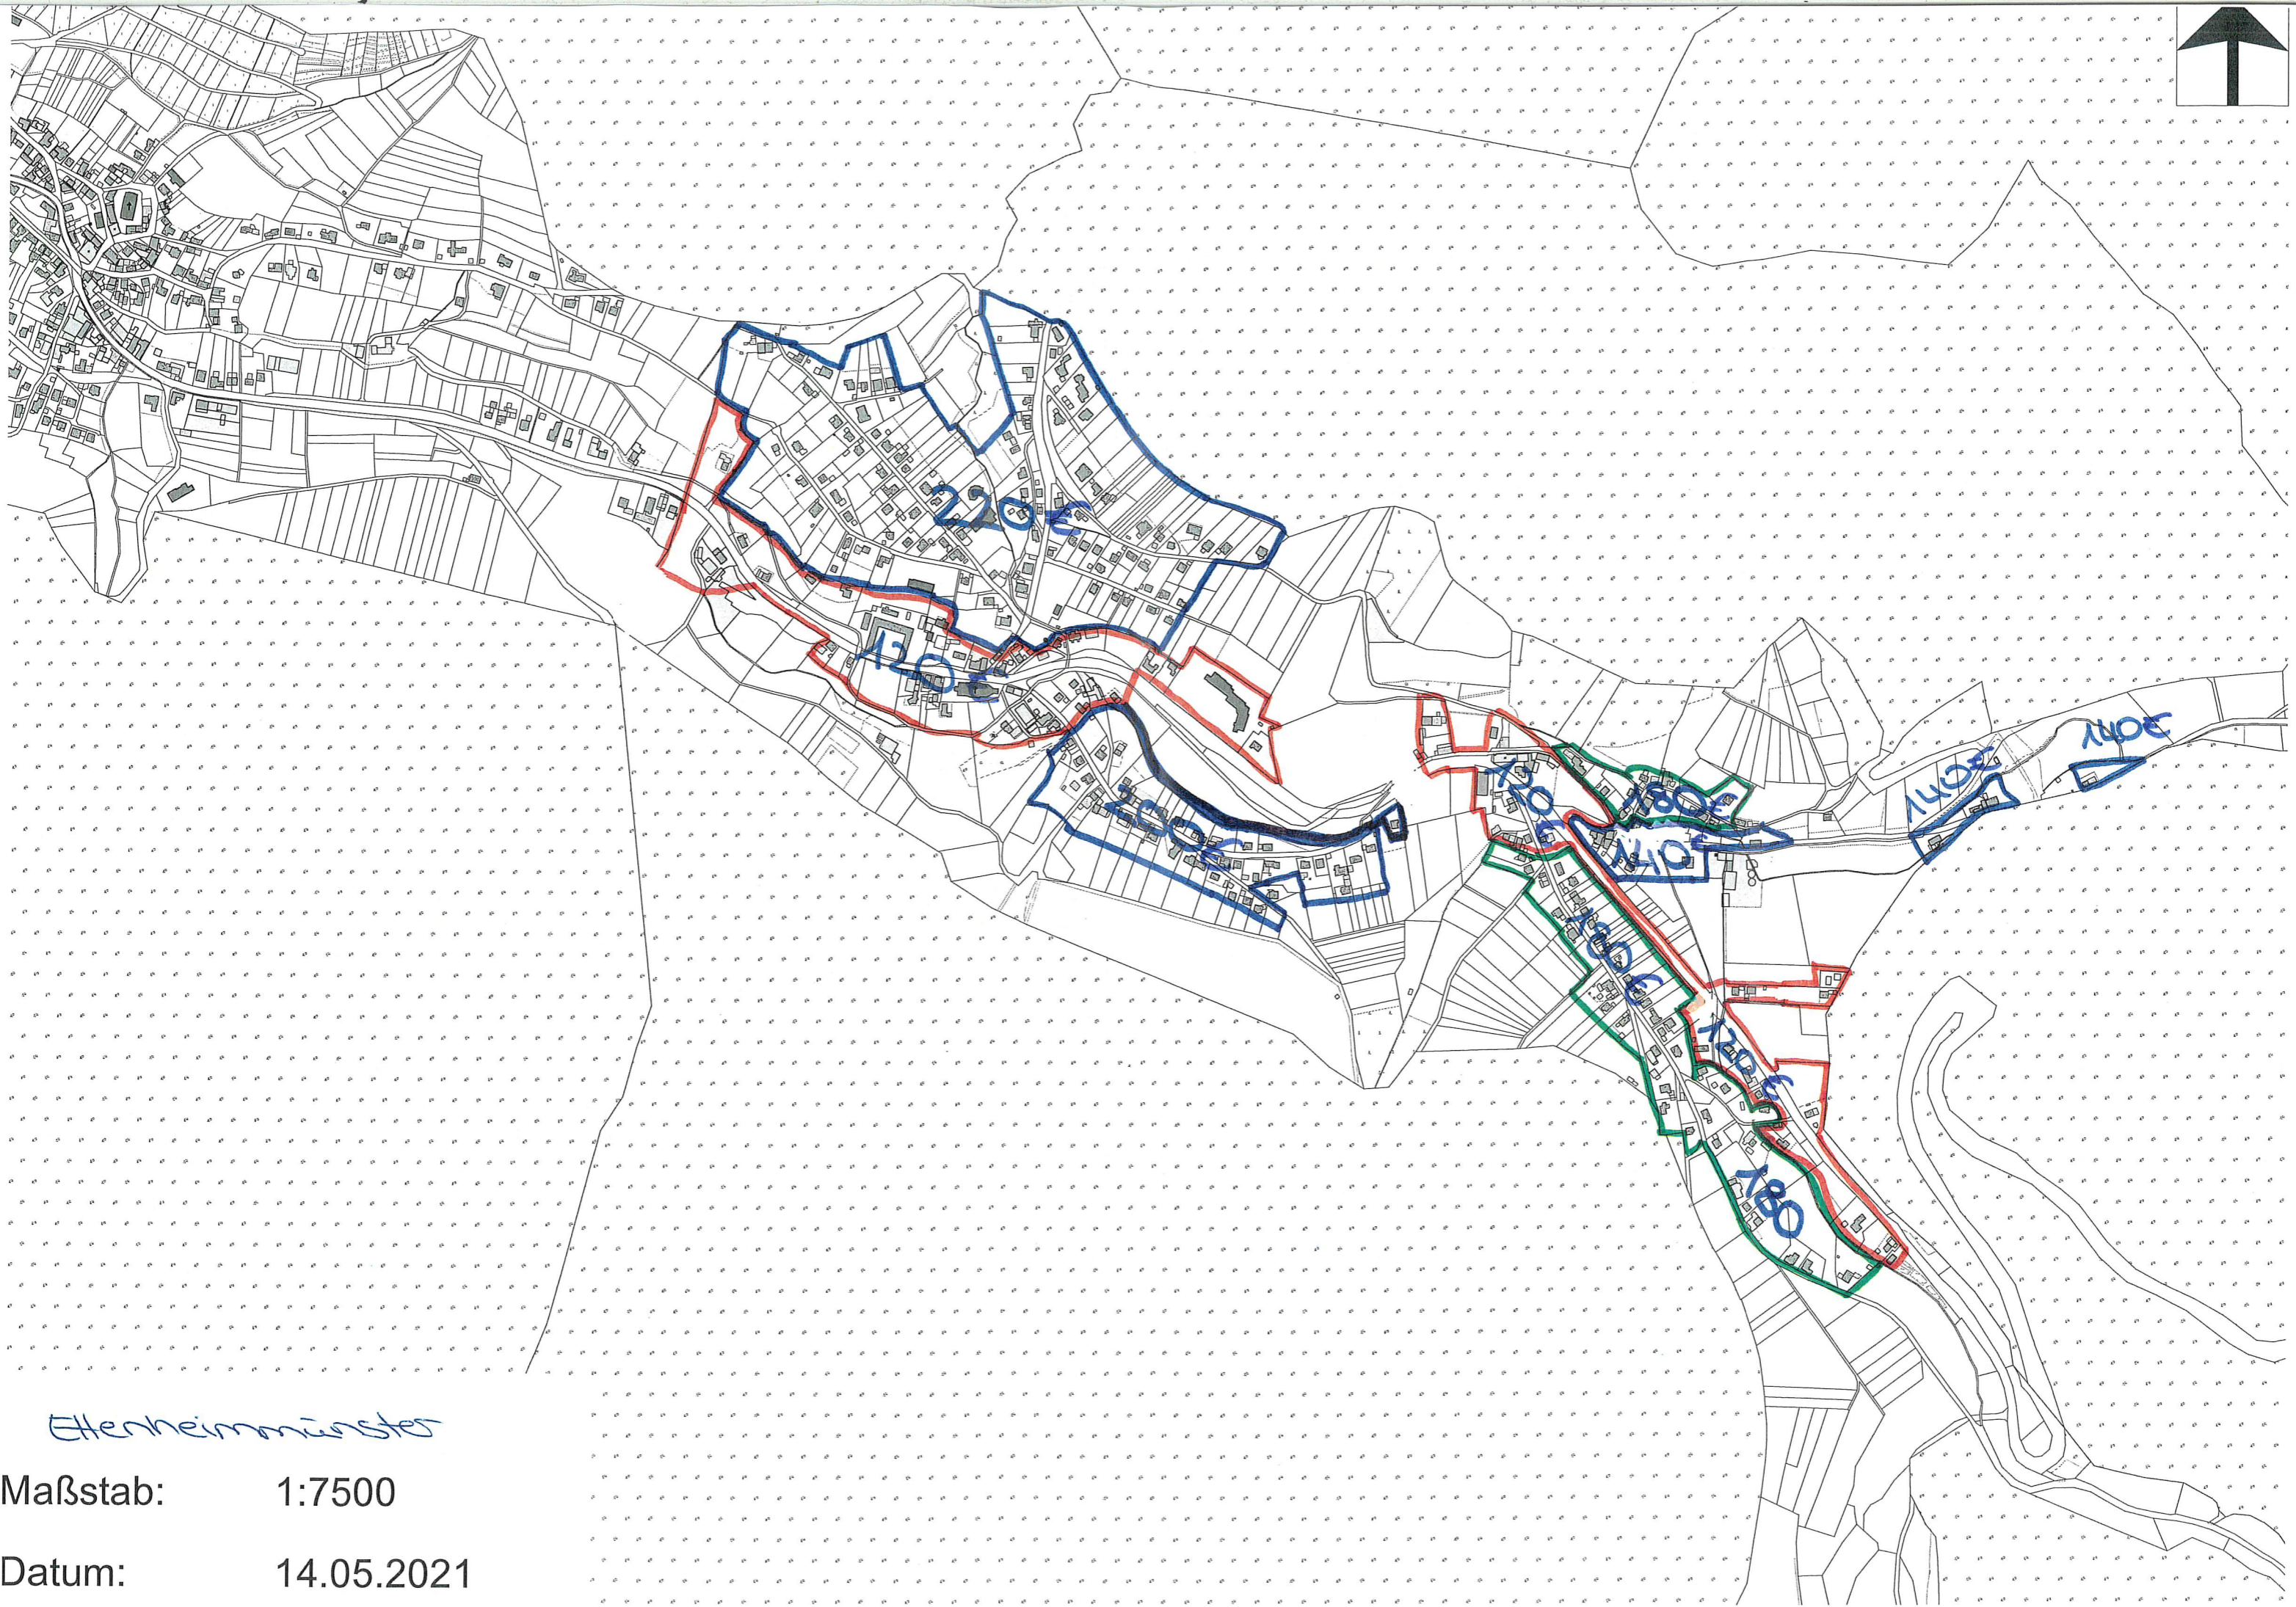

Ellenheim

Maßstab: 1:7500

Datum: 12.05.2021

AG 1017

Maßstab: 1:7500

Datum: 12.05.2021

Münchweier

Maßstab: 1:7500

Datum: 12.05.2021

Ettenheimweiler

Maßstab: 1:3500

Datum: 12.05.2021

Stadhalden

Walldorf

Maßstab: 1:5000

Datum: 12.05.2021

Ethenheimmünster

Maßstab: 1:7500

Datum: 14.05.2021