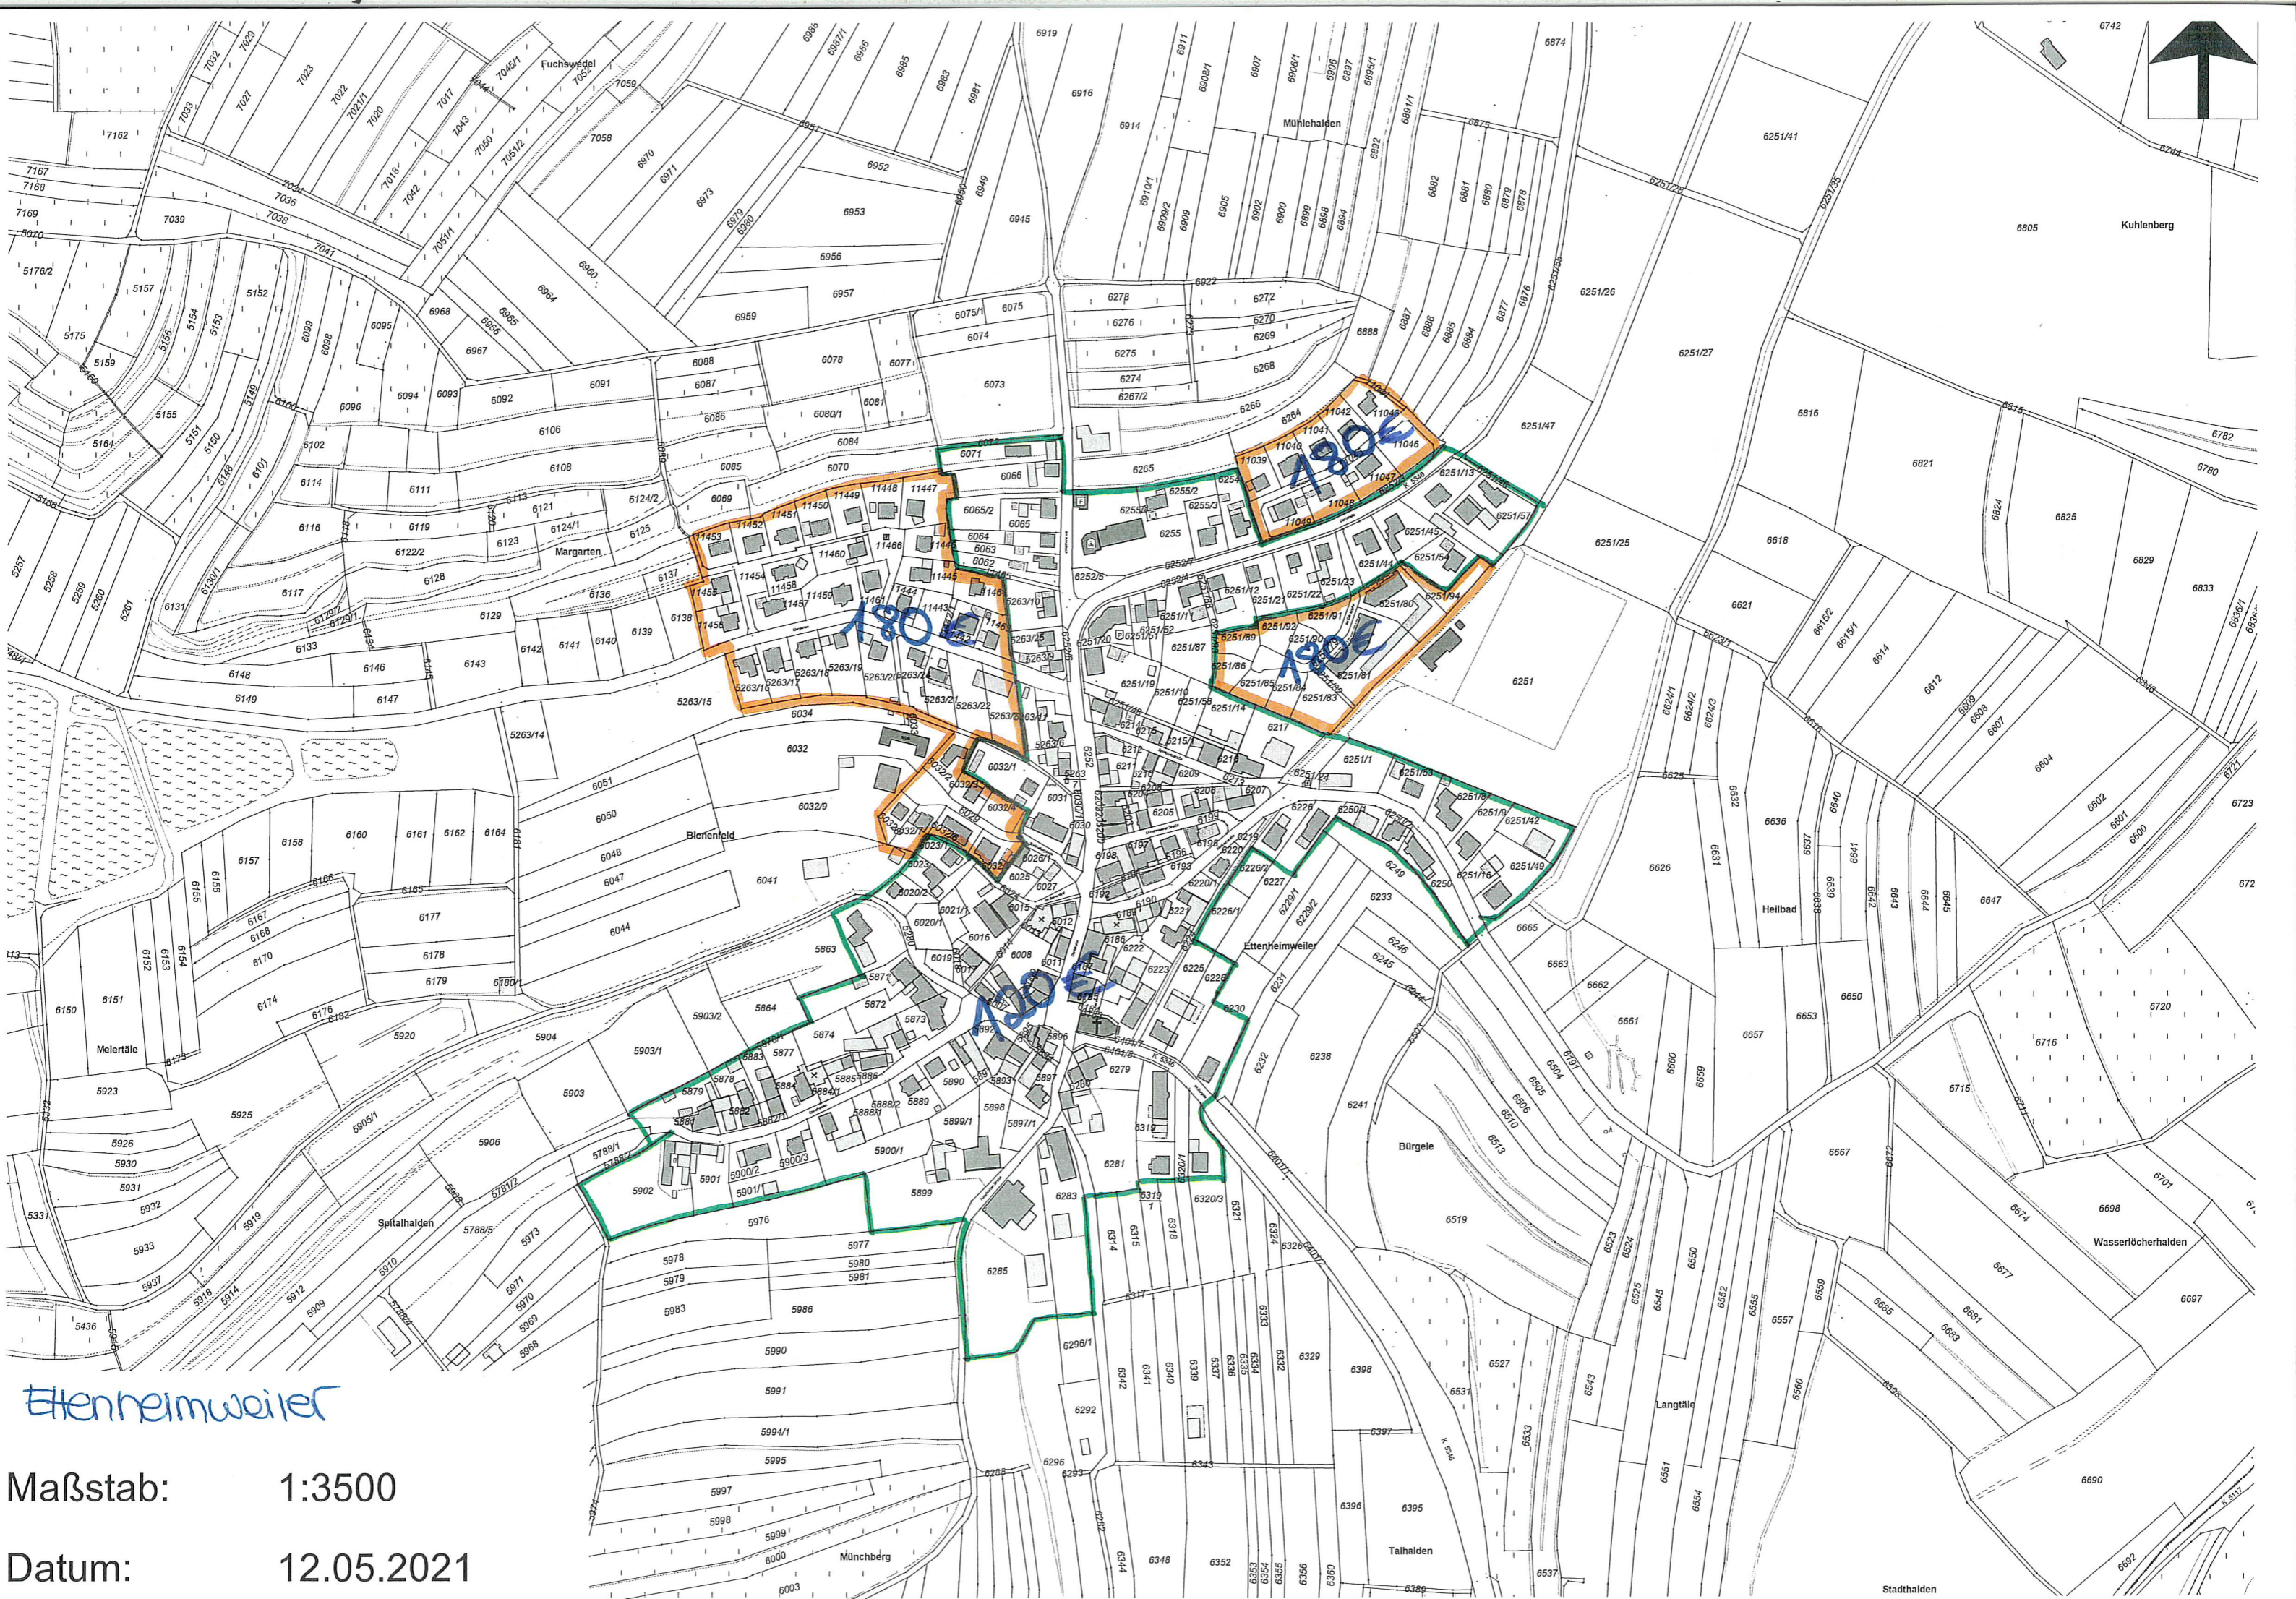

Ellenheim

Maßstab: 1:7500

Datum: 12.05.2021

AG 1017

Maßstab: 1:7500

Datum: 12.05.2021

Münchweier

Maßstab: 1:7500

Datum: 12.05.2021

Ettenheimweiler

Maßstab: 1:3500

Datum: 12.05.2021

Stadhalden

Walldorf

Maßstab: 1:5000

Datum: 12.05.2021

Ethenheimmünster

Maßstab: 1:7500

Datum: 14.05.2021